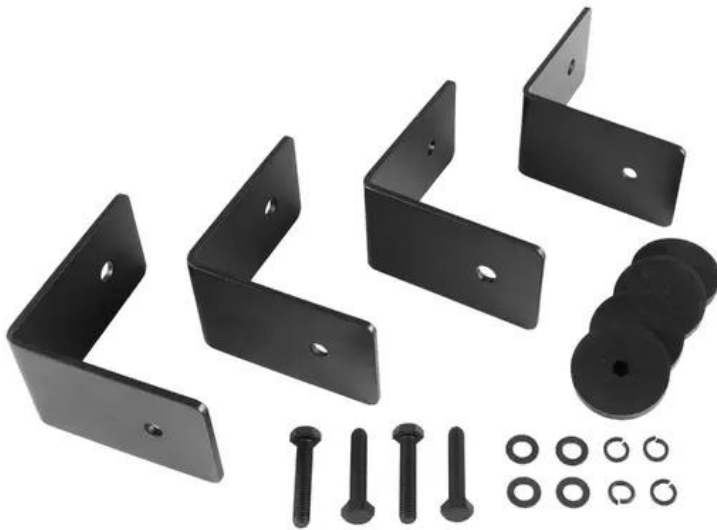

CELTO iFIX13S Staffa di installazione nera

Installation bracket kit

Art.n.: 11043934

GTIN:

Prezzo di listino: su richiesta €

incl. 19% IVA

Features :

- Set di staffe di installazione per subwoofer iFIX13S Bass reflex, nero e subwoofer iFIX13S G2 Bass reflex, nero (con viti e anello in silicone)

Logistica

Dati tecnici :

Colore:	Nero
Spessore del materiale:	4 mm
Misure:	Lunghezza: 10 cm Larghezza: 4 cm Altezza: 10 cm
Peso:	1,50 kg

Contenuto della confezione:

- 4 x angolo
- 4 x viti
- 12 x Rondella