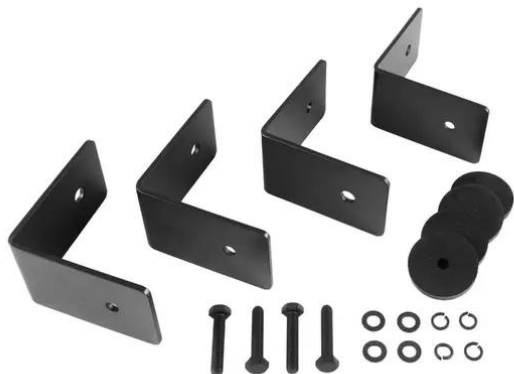

## iFIX13S Staffa di installazione nera

Installation bracket kit

Art.n.: 11043934

GTIN:

**Prezzo di listino: su richiesta €**  
incl. 19% IVA

## iFIX13S Staffa di installazione nera

Installation bracket kit

Art.n.: 11043934

GTIN:

### Features :

- Set di staffe di installazione per subwoofer iFIX13S Bass reflex, nero e subwoofer iFIX13S G2 Bass reflex, nero (con viti e anello in silicone)