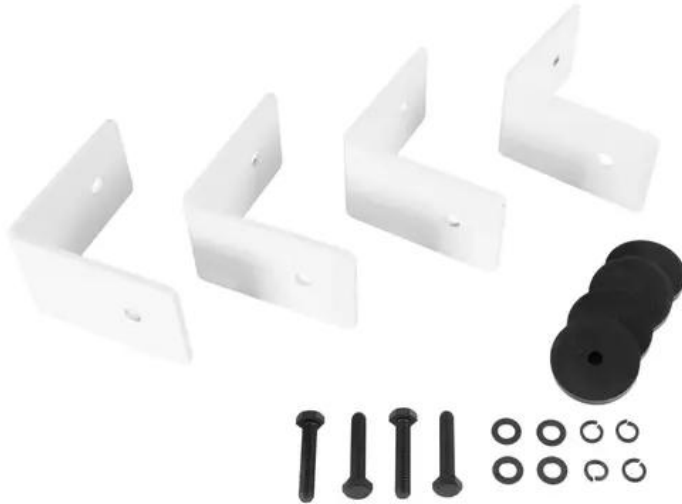

CELTO iFIX13S Staffa di installazione bianca

Installation bracket kit

Art.n.: 11043935

GTIN:

Features :

- Set di staffe di installazione per subwoofer iFIX13S Bass reflex, bianco e naturale/bianco e subwoofer iFIX13S G2 Bass reflex, bianco e naturale/bianco (con viti e anello in silicone)

Logistica

Dati tecnici :

Colore:	Bianco
Spessore del materiale:	4 mm
Misure:	Lunghezza: 10 cm Larghezza: 4 cm Altezza: 10 cm
Peso:	1,50 kg

Contenuto della confezione:

- 4 x angolo
- 4 x viti
- 12 x Rondella