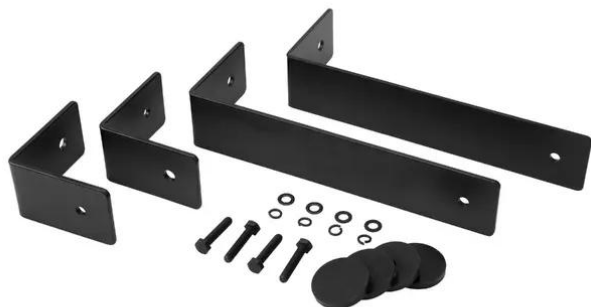

iFIX17S Staffa di installazione nera

Accessori consigliati

Art.n.: 11043936
GTIN: 4026397688269

Prezzo di listino: su richiesta €
incl. 19% IVA

iFIX17S Staffa di installazione nera

Accessori consigliati

Art.n.: 11043936
GTIN: 4026397688269

Features :

- Set di staffe di installazione per subwoofer iFIX17S Bass reflex, nero (con viti e anello in silicone)