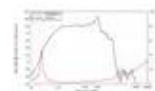

**LAVOCE SAN184.51 18" Subwoofer, neodimio, cestello in alluminio**

1700 W AES, 2 Ohm, 97,5 dB, 30 - 1000 Hz

Art.n.: 12602825

GTIN: 4026397706055

**Prezzo di listino: 1034.11 €**

incl. 19% IVA

**Features :**

- Per maggiori informazioni su questo prodotto, consultare "Download" nella scheda tecnica

**Dotazione della fornitura**

- 1 x Altoparlante

**Logistica**

EAN / GTIN: 4026397706055

**Dati tecnici :**

Capacità di carico:	Programma: 3400W Nominale: 1700W AES
Intervallo di frequenza:	30 - 1000 Hz
Sensibilità:	97,5 dB
Impedenza:	2 Ohm
Altoparlante:	21" con magneti al neodimio Materiale del cestello: Alluminio 4,5" woofer a bobina mobile
Peso:	14,50 kg