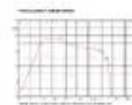

CELTO 18SW1000 18" Subwoofer, ferrite, cestello in alluminio

Art.n.: 12603614

GTIN:

Prezzo di listino: 248.71 €

incl. 19% IVA

Features :

- Per maggiori informazioni su questo prodotto, consultare "Download" nella scheda tecnica

Logistica

Dati tecnici :

Capacità di carico:	Programma: 2000W Nominale: 1000W AES
Sensibilità:	98 dB
Impedenza:	8 Ohm
Altoparlante:	18" Woofer con magnete in ferrite Materiale del cestello: Alluminio Cartone/Carta resistente agli agenti atmosferici 3.5" Woofer a bobina mobile avvolto all'interno e all'esterno
Peso:	9,65 kg