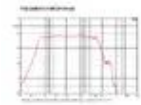

CELTO 21SW1800 21" Subwoofer, ferrite, cestello in alluminio

Art.n.: 12603618

GTIN:

Features :

- Per maggiori informazioni su questo prodotto, consultare "Download" nella scheda tecnica

Logistica

Dati tecnici :

Capacità di carico:	1800W AES
Sensibilità:	98 dB
Impedenza:	8 Ohm
Altoparlante:	21" Woofer con magnete in ferrite Materiale del cestello: Alluminio Cartone/Carta resistente agli agenti atmosferici 4.5" Woofer a bobina mobile avvolto all'interno e all'esterno
Peso:	17,40 kg