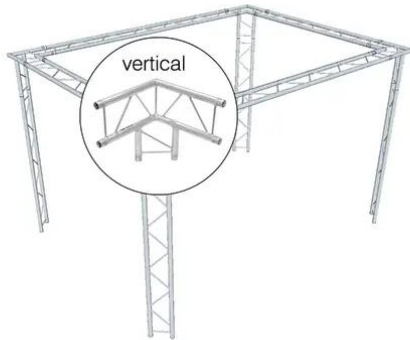

## Truss set DECOLOCK DQ2 vertical 3.8x2.8x2.4m (WxDxH)

Art.n.: 20000064  
GTIN:

#### ALUTRUSS DECOLOCK DQ2-1000 Traversa a 2 punti

Sistema di traverse universale a 2 punti in struttura leggera

- La lega di alluminio per un look classico e high-tech
- Montaggio rapido, efficiente e affidabile tramite connettori a cono QUICK-LOCK
- Un'ampia selezione di lunghezze, elementi circolari e angolari offre la massima flessibilità
- Costruzioni speciali secondo le specifiche del cliente su richiesta
- Tubo della cinghia: 35 mm
- Disponibile su richiesta in qualsiasi colore RAL
- Disponibile in vari modelli
- Made in Europe
- Per maggiori informazioni su questo prodotto, consultare "Download" nella scheda tecnica