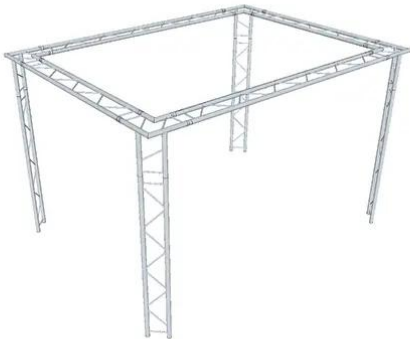

alutruss

Truss set DECOLOCK DQ2 horizontal 3.8x2.8x2.4m (WxDxH)

Art.n.: 20000065

GTIN:

alutruss

Truss set DECOLOCK DQ2 horizontal 3.8x2.8x2.4m (WxDxH)

Art.n.: 20000065

GTIN:

Features :

ALUTRUSS DECOLOCK DQ2-1000 Traversa a 2 punti

Sistema di traverse universale a 2 punti in struttura leggera

- La lega di alluminio per un look classico e high-tech
- Montaggio rapido, efficiente e affidabile tramite connettori a cono QUICK-LOCK
- Un'ampia selezione di lunghezze, elementi circolari e angolari offre la massima flessibilità
- Costruzioni speciali secondo le specifiche del cliente su richiesta
- Tubo della cinghia: 35 mm
- Disponibile su richiesta in qualsiasi colore RAL
- Disponibile in vari modelli
- Made in Europe
- Per maggiori informazioni su questo prodotto, consultare "Download" nella scheda tecnica