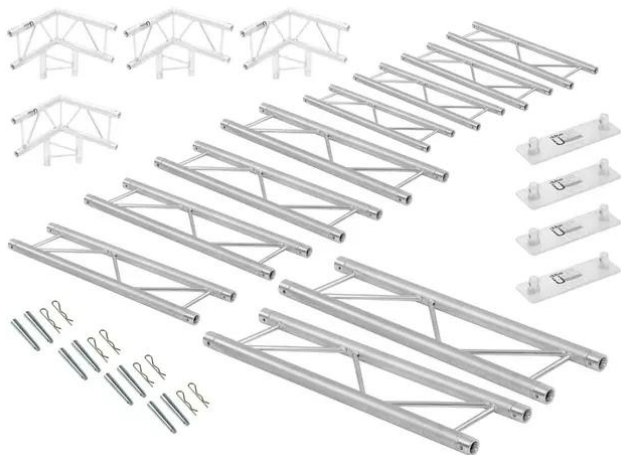

## Truss set BILOCK BQ2 vertical 5x4x3m (WxDxH)

Art.n.: 20000069

GTIN:

#### ALUTRUSS BILOCK BQ2-2000 Traversa a 2 punti

Sistema di traverse a 2 punti

- Peso leggero
- Montaggio facile
- Tubo della cinghia: 50 mm
- Certificato TÜV Süd
- Per campi di applicazione come, ad esempio.: Teatro; Allestimenti per fiere e negozi; club/scuole di danza
- Per maggiori informazioni su questo prodotto, consultare "Download" nella scheda tecnica

#### ALUTRUSS BILOCK BQ2-2500 Traversa a 2 punti

Sistema di traverse a 2 punti

- Peso leggero