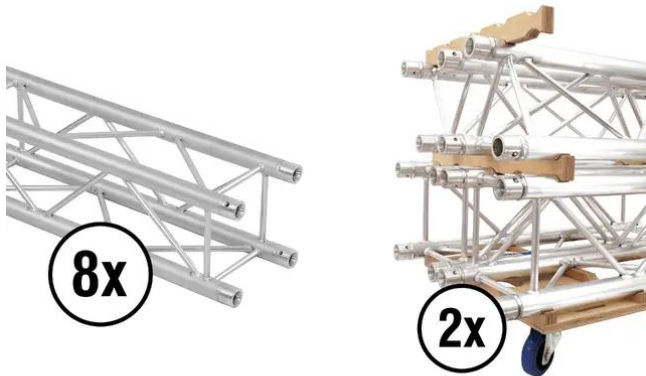

alutruss

Set QUADLOCK QL-ET34-2000 + carrello truss

Art.n.: 20000088
GTIN: 4026397583229

alutruss

Set QUADLOCK QL-ET34-2000 + carrello truss

Art.n.: 20000088
GTIN: 4026397583229

Features :

ALUTRUSS QUADLOCK QL-ET34-2000 Traversa a 4 punti

Sistema di traverse a 4 punti

- Lega solida EN-AW 6082 per un'elevata resistenza
- Tubi in alluminio di alta qualità con un diametro di 50 mm
- Peso leggero
- Distanza centro foro - centro foro: 240 mm
- Montaggio facile
- Tubo della cinghia: 50 mm
- Made in Europe
- Per campi di applicazione come, ad esempio,: Teatro; Allestimenti per fiere e negozi; club/scuole di danza
- Per maggiori informazioni su questo prodotto, consultare "Download" nella scheda tecnica

ALUTRUSS Carrello di trasporto truss combinato per 3 rotelle

Carrello di trasporto per traverse QUADLOCK e TRILOCK