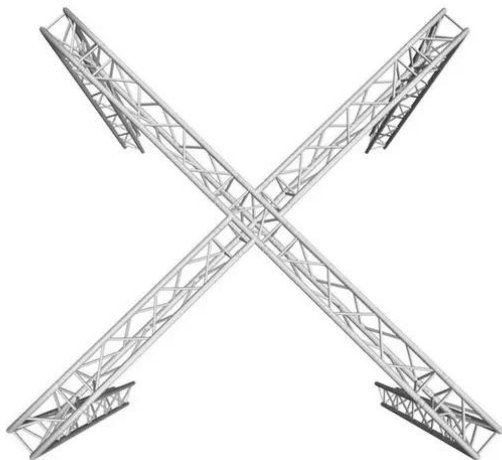

# alutruss

---

## Truss set TRILOCK 6082 X stand 6.71x6.71x3m (WxDxH)

Art.n.: 20000090  
GTIN:

#### ALUTRUSS TRILOCK 6082-2500 Traversa a 3 punti

Sistema di traverse a 3 punti

- Peso leggero
- Montaggio facile
- Tubo della cinghia: 50 mm
- Certificato TÜV Süd
- Per campi di applicazione come, ad esempio.: Teatro; Allestimenti per fiere e negozi; club/scuole di danza
- Per maggiori informazioni su questo prodotto, consultare "Download" nella scheda tecnica

#### ALUTRUSS TRILOCK 6082AC-41 Pezzo trasversale a 4 vie

Sistema di traverse a 3 punti

- Peso leggero