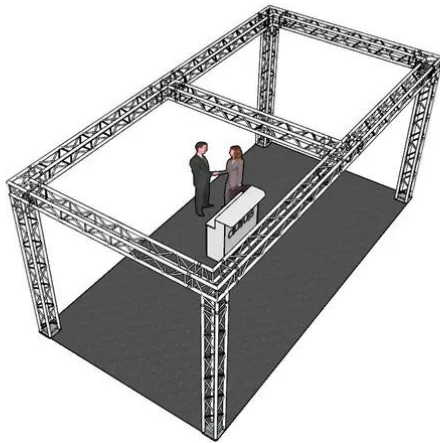

alutruss

Set traverse QUADLOCK 6082 rettangolo 7,71x4x3,5m (LxPxA)

Art.n.: 20000377
GTIN: 4026397340204

Alle Rechte vorbehalten. Technische Änderungen und Irrtum vorbehalten.
Alle Bilder ähnlich, zum Teil Symbolfotos.

alutruss

Set traverse QUADLOCK 6082 rettangolo 7,71x4x3,5m (LxPxA)

Art.n.: 20000377
GTIN: 4026397340204

Features :

ALUTRUSS QUADLOCK 6082-3000 Traversa a 4 punti

Sistema di traverse a 4 punti

- Lega solida EN-AW 6082 per un'elevata resistenza
- Tubi in alluminio di alta qualità con un diametro di 50 mm
- Peso leggero
- Distanza centro foro - centro foro: 240 mm
- Montaggio facile
- Tubo della cinghia: 50 mm
- Certificato TÜV Süd
- Per campi di applicazione come, ad esempio,: Teatro; Allestimenti per fiere e negozi; club/scuole di danza
- Per maggiori informazioni su questo prodotto, consultare "Download" nella scheda tecnica

ALUTRUSS QUADLOCK 6082L-30 Angolo a 3 vie 90°

Sistema di traverse a 4 punti

Alle Rechte vorbehalten. Technische Änderungen und Irrtum vorbehalten.
Alle Bilder ähnlich, zum Teil Symbolfotos.