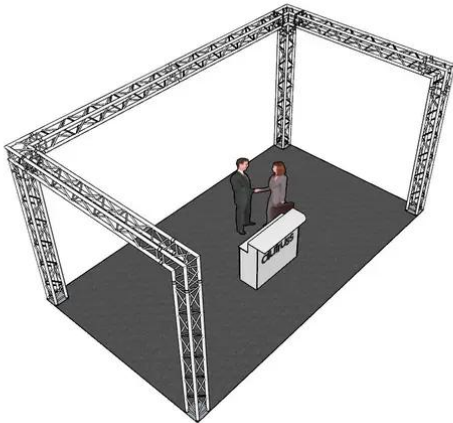

## Set traverse QUADLOCK 6082 forma a U 7x4x3,5m (LxPxA)

Art.n.: 20000379  
GTIN: 4026397340235

---

Alle Rechte vorbehalten. Technische Änderungen und Irrtum vorbehalten.  
Alle Bilder ähnlich, zum Teil Symbolfotos.

## Set traverse QUADLOCK 6082 forma a U 7x4x3,5m (LxPxA)

Art.n.: 20000379  
GTIN: 4026397340235

#### ALUTRUSS QUADLOCK 6082-3000 Traversa a 4 punti

Sistema di traverse a 4 punti

- Lega solida EN-AW 6082 per un'elevata resistenza
- Tubi in alluminio di alta qualità con un diametro di 50 mm
- Peso leggero
- Distanza centro foro - centro foro: 240 mm
- Montaggio facile
- Tubo della cinghia: 50 mm
- Certificato TÜV Süd
- Per campi di applicazione come, ad esempio,: Teatro; Allestimenti per fiere e negozi; club/scuole di danza
- Per maggiori informazioni su questo prodotto, consultare "Download" nella scheda tecnica

#### ALUTRUSS QUADLOCK 6082C-21 Angolo a 2 vie 90°

Sistema di traverse a 4 punti

---

Alle Rechte vorbehalten. Technische Änderungen und Irrtum vorbehalten.  
Alle Bilder ähnlich, zum Teil Symbolfotos.