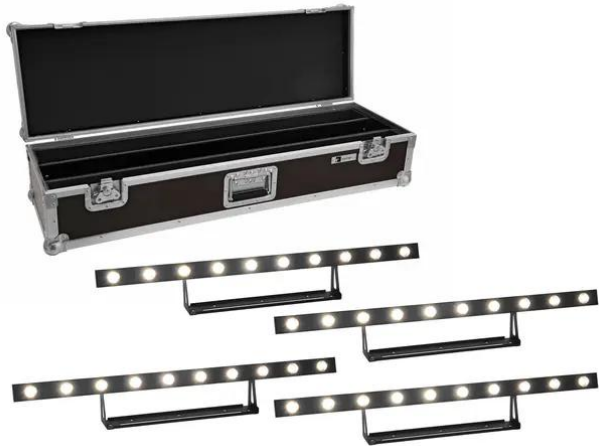

eurolite®

Set 4x LED STP-10 Sunbar 3200K 10x5W Light Bar + Case

4x LED light bar with warm white beam effects including
PRO flightcase

Art.n.: 20000616

GTIN:

eurolite®

Set 4x LED STP-10 Sunbar 3200K 10x5W Light Bar + Case

4x LED light bar with warm white beam effects including
PRO flightcase

Art.n.: 20000616

GTIN:

Features :

- 10 LED 5 W SMD 3535 bianco caldo (WW)
 LED controllabili singolarmente
- LED CREE installato
- Dimmer elettronico
- Effetto stroboscopico
- Programmi di spettacolo integrati
- Il dispositivo è raffreddato tramite Raffreddamento a convezione passiva
- Controllabile via DMX; controllo della musica via microfono; funzione master/slave; stand-alone
- With a beam angle of 6°
- Schermo LED a 7 segmenti a 4 cifre
- Ingresso e uscita di rete per una facile interconnessione di fino a 8 dispositivi
- Funzionamento silenzioso
- Possibilità di utilizzo: Volante