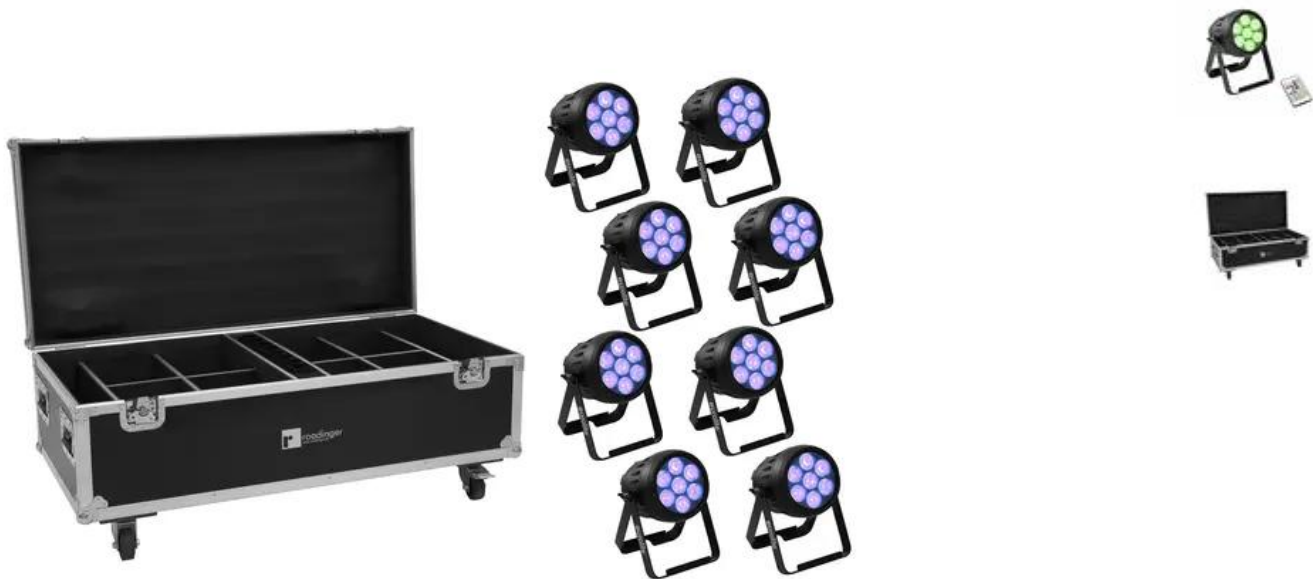

EUROLITE Set 8x AKKU IP PAR 7 QCL WDMX + Case with charging funktion Art.n.: 2000741

8x IP65 battery-powered spotlight with RGBW LEDs and WDMX incl. PRO flightcase

GTIN: 4026397681543

Features :

- Ricetrasmittitore W-DMX integrato per controllo DMX wireless
- Due filtri antigelo aggiuntivi per una luce omogenea e delicata
- Senza fili, flessibile e versatile
- Durata di funzionamento fino a 9h a seconda del programma utilizzato
- Carica automatica integrata e indicatore di stato
- 7 LED 8 W SMD 9080 4in1 QCL RGBW (miscela di colori omogenea)
- Funzione di illuminazione di emergenza in caso di interruzione di corrente; Miscela di colori in continuo; Cambio colore regolabile; Dissolvenza colore regolabile; Dimmer elettronico; Velocità del dimmer (risposta al salto) regolabile; Bilanciamento del bianco
- Effetto stroboscopico
- 36 programmi di spettacolo integrati
- Direct color selection for 15 preset colors
- Il dispositivo è raffreddato tramite Raffreddamento a convezione passiva
- Controllabile via DMX; W-DMX by wireless solution; stand-alone; Telecomando IR; funzione master/slave; controllo della musica via microfono
- Fixtures disponibili per EASY SHOW 1; LED EASY OPERATOR 4x4; LED EASY OPERATOR 4x6; LED EASY OPERATOR DELUXE; Light J; Light Captain; EASY SHOW 2; EASY SHOW 3
- Senza sfarfallio
- With a beam angle of 8°
- Con Doppia staffa
- Schermo OLED
- Ingresso e uscita di rete per una facile interconnessione di fino a 8 dispositivi
- Adatto per uso esterno IP65
- Con dispositivo antifurto KENSINGTON-LOCK
- Per campi di applicazione come, ad esempio,: Matrimoni/Gala/Eventi; Uso mobile; DJ mobili/Intrattenitori solisti; palco