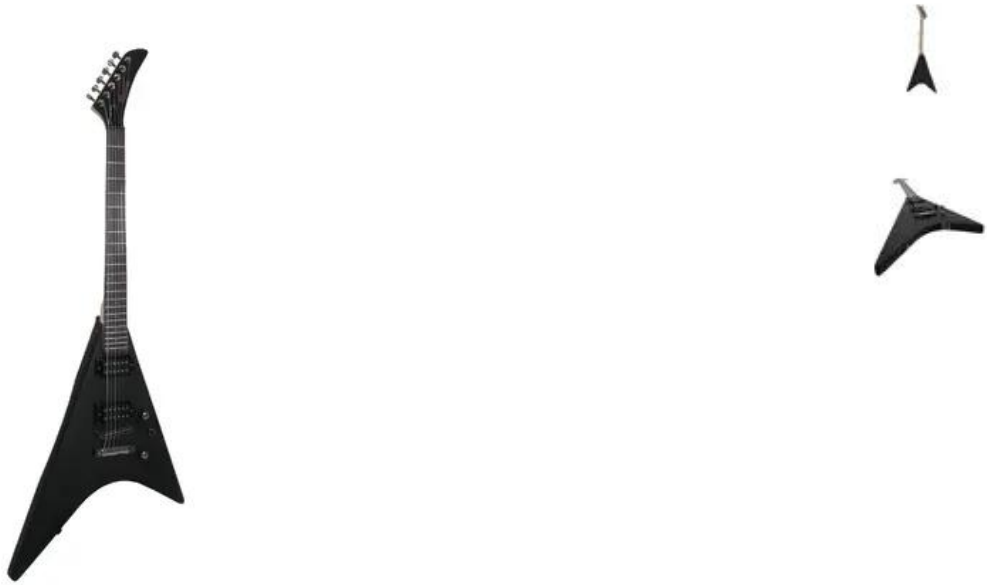

DIMAVERY JK-510 E-Guitar, satin black

E-guitar in JK style

Art.n.: 26215549

GTIN: 4026397447156

**Features :**

- Color: satin black
- Construction: bolt-on maple neck
- Body: basswood
- Fretboard: blackwood, 24 frets
- Scale: 630 mm
- Pick-ups: 2 x humbucker
- Controls: 2 x volume, 1 x tone
- PU-selectr: 1 x 3-way switch
- Bridge: Tune-o-matic
- Dots: red
- Hardware: graphite

Logistica

EAN / GTIN: 4026397447156
Peso : 3,95 kg
Lunghezza : 1.16 m
Larghezza : 0.48 m
Altezza : 0.10 m

Dati tecnici :

Manico:	Manico avvitato made of Acero, Fingerboard: Palissandro 24 frets
Corpo:	Tiglio
Numero di funi:	6
Regolatore:	2 x Rumorosità, 1 x Segnale acustico
Colore:	Nero