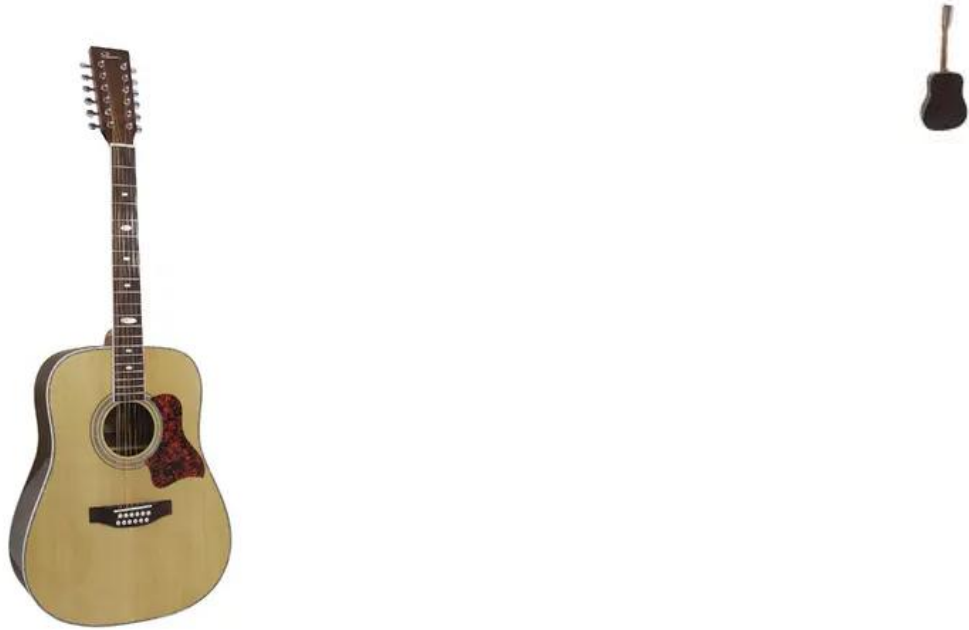

**DIMAVERY DR-512 western-guitar 12-string**

Chitarra folk 4/4

Art.n.: 26231280

GTIN: 4026397191394

**Features :**

- Dreadnought style
- 12-string
- Color: nature
- Top: spruce
- Body: rosewood
- Neck: nato
- Fingerboard: rosewood, 20 frets
- Bridge: rosewood
- Hardware: chrome

**Logistica**

EAN / GTIN: 4026397191394  
Peso : 3,45 kg  
Lunghezza : 1.08 m  
Larghezza : 0.49 m  
Altezza : 0.14 m

**Dati tecnici :**

Manico:	,
	Fingerboard: Palissandro
Corpo:	4/4
	Palissandro
Soffitto:	Abete rosso
Hardware:	Cromato
Colore:	Naturale