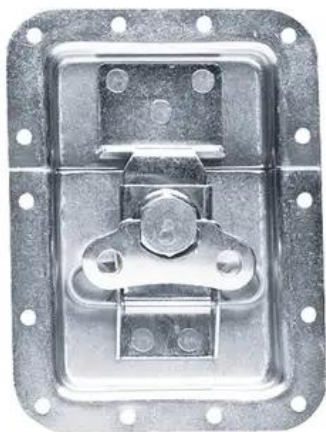

## ROADINGER Butterfly Lock Large in Dish

Serratura a farfalla Simmons in un vassoio da incasso

Art.n.: 3000400

GTIN: 4026397175554

### Features :

- Large model
- Per maggiori informazioni su questo prodotto, consultare "Download" nella scheda tecnica

### Dati tecnici :

Diametro fori di fissaggio:	Ø5,1mm
Materiale:	Acciaio, zincato
Dimensioni di installazione:	140 cm x 95 cm
Misure:	Larghezza: 12,50 cm Profondità: 1,50 cm Altezza: 17,30 cm
Peso:	0,35 kg