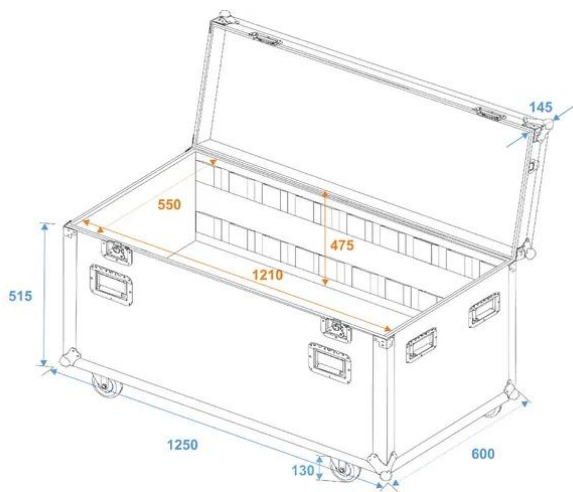

Custodia universale per tour 120 cm con rotelle

Custodia per cassa with ruote girevoli

Art.n.: 30126410

GTIN: 4026397163452

Custodia universale per tour 120 cm con rotelle

Custodia per cassa with ruote girevoli

Art.n.: 30126410

GTIN: 4026397163452

Features :

- With 2 pareti divisorie
- High-quality workmanship with Legno lamellare incollato multistrato 10 mm, nero, laminato
- Interior with Rivestimento in feltro
cover with Rivestimento in feltro
- Aluminum profile frames 22mm with rounded edges
- 8 maniglie pieghevoli cromate
- 2 Cerniere di bloccaggio cromate
- 2 Serrature a farfalla di alta qualità
- 4 x ruote girevoli with 2 locking brakes Ø 100 mm
- Per maggiori informazioni su questo prodotto, consultare "Download" nella scheda tecnica