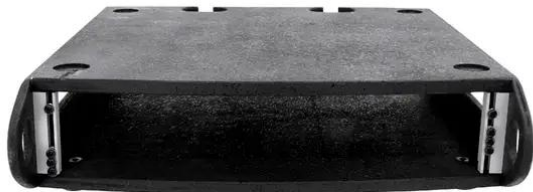

## Inserto rack 2HU

Modulo rack per l'installazione di dispositivi da 483 mm (19")

**Art.n.: 30128960**  
GTIN: 4026397215755

### Features :

---

- Adatto, ad esempio, per flightcase
- With inserto contenitore
- High-quality workmanship with Legno lamellare incollato multistrato 9 mm, nero, Superficie strutturata
- Piedini in gomma
- Con binari per rack adatti a 19" dispositivi
- Con profondità di installazione extra ampia
- 2 U
- Per maggiori informazioni su questo prodotto, consultare "Download" nella scheda tecnica