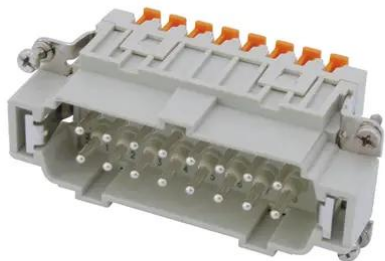

Creating Connectors

SQUICH Inserto connettore 16 poli 16A 500V

Art.n.: 30351060
GTIN: 8015747110150

Creating Connectors

SQUICH Inserto connettore 16 poli 16A 500V

Art.n.: 30351060
GTIN: 8015747110150

Features :