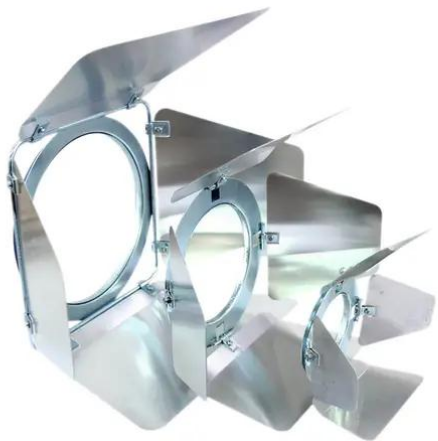

## Limitatore ad alette Spot PAR-20 argento

Accessori consigliati

**Art.n.: 42103610**

GTIN: 4026397419665