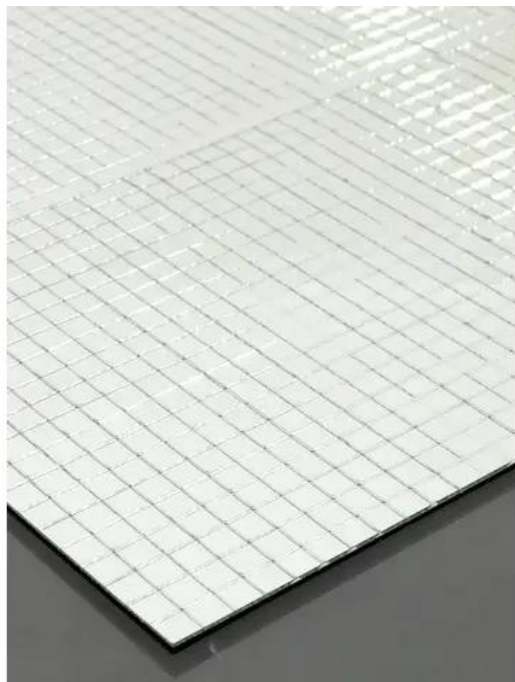

EUROLITE Tappetino a specchio 200x200mm, specchio 10x10mm

Tappetino a specchio su materiale di supporto flessibile

Art.n.: 5040003W

GTIN: 4026397199796

Features :

- Effetto speciale su grandi aree
- Faccette in vero vetro
- Sfaccettature uniformi in diverse dimensioni del tappetino
- I tappetini possono essere incollati senza soluzione di continuità
- Materiale di supporto flessibile, che permette di incollare i tappetini ad es. su colonne

Logistica

EAN / GTIN: 4026397199796

Peso : 0,12 kg

Lunghezza : 0.20 m

Larghezza : 0.20 m

Altezza : 0.00 m

Dati tecnici :

Installazione/Fissaggio:	Autoadesivo
Materiale:	Vetro
Dimensioni dello specchio:	1 cm x 1 cm
Misure:	Lunghezza: 20 cm Larghezza: 20 cm Profondità: 0,15 cm
Peso:	0,12 kg