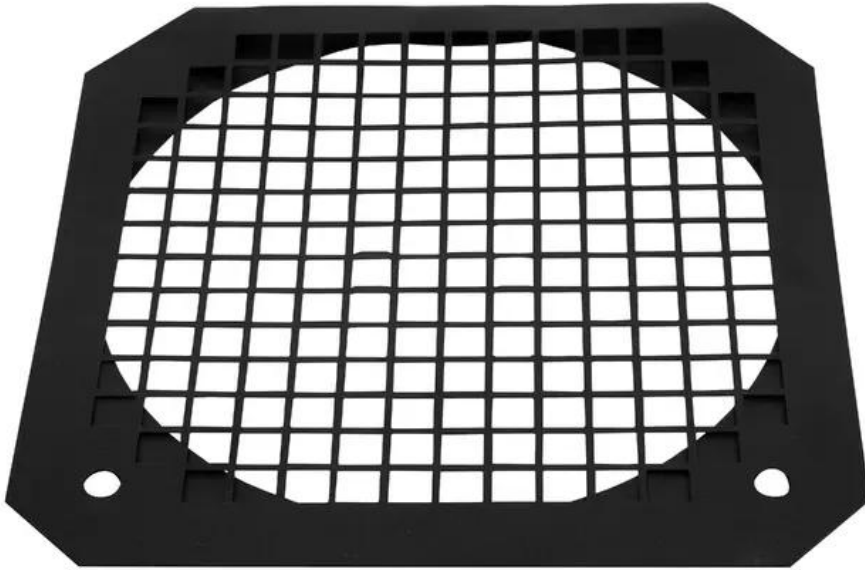

EUROLITE Filter Frame LED ML-30, bk

Accessori consigliati

Art.n.: 51913847

GTIN: 4026397564532

Features :

- ## Accessori consigliati

Dati tecnici :

Materiale:	Metallo
Colore:	Nero
Assorbimento nel proiettore:	16 cm x 16 cm
Peso:	0,03 kg

Logistica

EAN / GTIN: 4026397564532

Peso : 0,04 kg

Lunghezza : 0.16 m

Larghezza : 0.16 m

Altezza : 0.01 m

Contenuto della confezione: