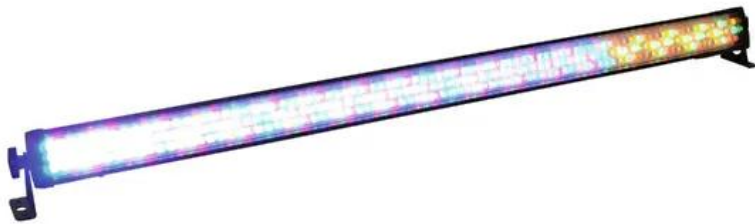

## EUROLITE LED BAR-252 RGBA 10mm 20°

Versatile LED-RGBA color changer

Art.n.: 51930418

GTIN: 4026397397031

### Features :

- Operable in stand-alone mode or via DMX
- DMX512 control possible via any commercial DMX controller (occupies max.19 channels)
- 4, 6 or 19 DMX channels selectable for numerous applications
- Sound-control via built-in microphone
- Comfortable addressing and setting via control panel with LCD display and four operating buttons
- Functions: Static colors, RGBA color blend, internal programs, dimmer and strobe settings via DMX, Master/Slave
- Equipped with 252 x 10 mm LED
- Locking possibility at the mounting bracket
- Ready for connection with power cord and safety plug
- Available in 2 LED beam angles: 20° or 40°
- Advantages of high-power LED technology: extreme light output, long life, low power consumption, defacto maintenance free with brilliant light radiation
- Effetto stroboscopico
- Controllabile via stand-alone; DMX
- Fixtures disponibili per Light´J; LED PC-Control 512
- With a beam angle of 20°

### Dati tecnici :

Alimentazione elettrica: 230 V AC, 50 Hz

Potenza totale installata: 24,00 W

Grado di protezione: IP20

Tipo di lampada:	Lampada a LED
Canali DMX:	6; 4
Attivazione:	Stand-alone; DMX
Fixtures disponibili per:	Light´J; LED PC-Control 512
Angolazione del fascio di luce (1/2 picco):	20°
Colore della custodia:	Nero
Misure:	Lunghezza: 108 cm Profondità: 6,5 cm Altezza: 9 cm
Peso:	2,65 kg
DMX channels:	max. 19: 4 / 6 / 19
DMX connection:	3-pin XLR
Sound-control:	via built-in microphone
LED type:	10 mm
LED number:	252
Beam angle:	20°
Dimensions (L x W x H):	1075 x 65 x 90 mm
Prodotto speciale:	Non destinato all'illuminazione di ambienti domestici
Destinazione d'uso:	Illuminazione per effetti speciali