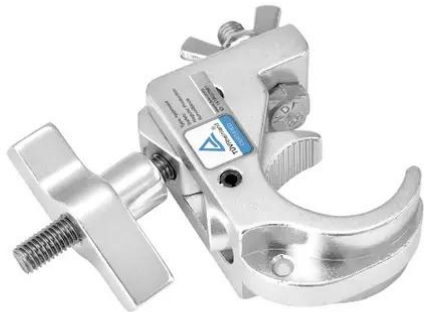

eurolite®

TH35-75 Theatre Clamp silver

Gancio di montaggio PRO per tubo da 35 mm, capacità di carico massima WLL 75 kg

Art.n.: 58000763
GTIN: 4026397607345

eurolite®

TH35-75 Theatre Clamp silver

Gancio di montaggio PRO per tubo da 35 mm, capacità di carico massima WLL 75 kg

Art.n.: 58000763
GTIN: 4026397607345

Features :

- Gancio per l'installazione di proiettori, effetti di luce, ecc. tramite un sistema di traverse
- Gancio QUICK-LOCK con grande vite ad alette per un facile montaggio