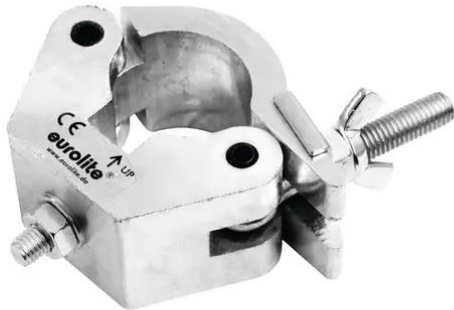

eurolite®

TPC-50 Morsetto

Morsetto di montaggio per tubo da 50 mm, capacità di carico massima WLL 800 kg

Art.n.: 59006800
GTIN: 4026397179453

eurolite®

TPC-50 Morsetto

Morsetto di montaggio per tubo da 50 mm, capacità di carico massima WLL 800 kg

Art.n.: 59006800
GTIN: 4026397179453

Features :

- ## Morsetto di montaggio per tubo da 50 mm, capacità di carico massima WLL 800 kg