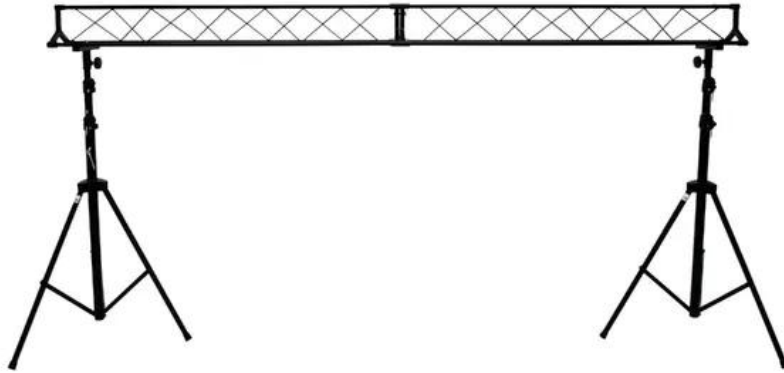

EUROLITE EU Show Stand

Stand set up to 315 cm height and 300 cm width, maximum load 60 kg

Art.n.: 59007032

GTIN: 4026397633269

Features :

- Facile da montare
- Regolabile in altezza
- Made in Europe

Dati tecnici :

Struttura:	Facile da montare
Portata massima:	Distribuito 60 kg
Altezza:	Maximum: 315 cm Minimum: 150 cm
Tipo (treppiede generico):	Treppiede estensibile a mano/luce
Materiale:	Acciaio/Magnesio; acciaio/Magnesio
Colore:	Nero
Misure:	Larghezza: 300 cm
Peso:	20,20 kg
Sistema di registrazione:	Ø 28mm
Diametro del tubo campo:	18

Logistica

EAN / GTIN: 4026397633269

Peso : 23,15 kg

Lunghezza : 0.61 m

Larghezza : 0.25 m

Altezza : 1.54 m

Merci voluminose

Contenuto della confezione: