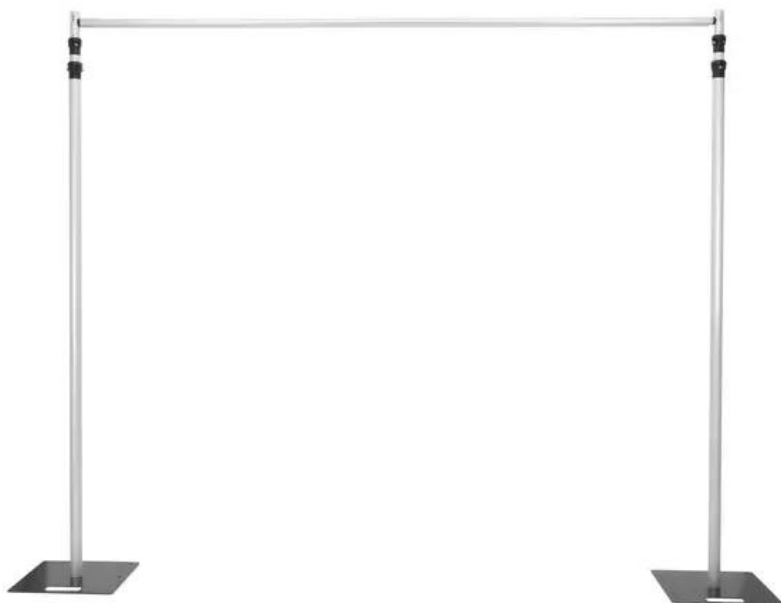

EUROLITE MCS-4248 Mobile Curtain Stand

Supporto per tende variabile in alluminio 2,5 - 4,8 m

Art.n.: 59007049

GTIN: 4026397707281

Features :

- Montaggio rapido e semplice grazie ai collegamenti a spina
- Le aste estraibili vengono semplicemente inserite nelle piastre di base. Quindi agganciare l'asta trasversale telescopica e fissare Molton a essa tramite una correzione di serraggio, dopodiché lo sfondo di scena è pronto.
- Per campi di applicazione come, ad esempio,: Teatro; DJ mobili/Intrattenitori solisti; matrimoni/Gala/Eventi; palco
- <p>EUROLITE MCS-1/Q 2.5-4.2m
- <h2 class="featureSatz">Traversa per MCS-4248 Mobile Curtain Stand</h2><p>EUROLITE MCS-1/H 2.5-4.2m
- <h2 class="featureSatz">Asta di prolunga per MCS-4248 Mobile Curtain Stand</h2>Regolabile in altezza
- <p>EUROLITE MCS-1/BP 45x45cm
- <h2 class="featureSatz">Piastra di base per MCS-4248 Mobile Curtain Stand</h2>

Logistica

EAN / GTIN: 4026397707281

Peso : 27,30 kg

Lunghezza : 2.80 m

Larghezza : 0.60 m

Altezza : 0.60 m

Merci voluminose

Dati tecnici :

Carico massimo: Distribuito 15 kg

Materiale: Alluminio

Peso: 25,85 kg

EUROLITE MCS-1/Q 2.5-4.2m

| | |
|------------|-----------------------------------|
| Materiale: | Alluminio |
| Larghezza: | Massimo: 480 cm Minimo: 270 cm |
| Misure: | Diametro: Ø 3,8 cm |
| Peso: | 2,35 kg |

EUROLITE MCS-1/BP 45x45cm

| | |
|------------|--------------------------------------|
| Materiale: | Acciaio |
| Colore: | Nero |
| Misure: | Lunghezza: 45 cm Larghezza: 45 cm |
| Peso: | 7,70 kg |

Contenuto della confezione: