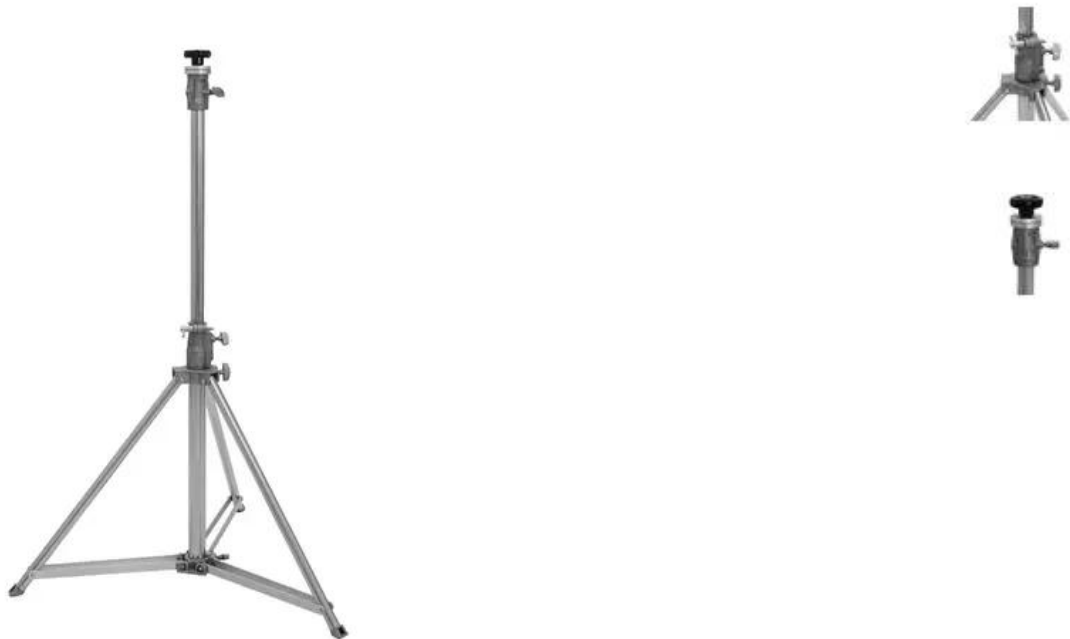

## EUROLITE STV-200 Follow Spot Stand, Stainless Steel

PRO version with ball bearing head, maximum load 50 kg, maximum height 160 cm

Art.n.: 59007123

GTIN: 4026397646115

### Features :

- Professional follow stand for mobile lighting systems
- Stand head lies on a ball-bearing
- Heavy-duty stainless steel version for extra stability and safety
- Easy handling
- Safety ring for height adjustment
- Regolabile in altezza

### Logistica

EAN / GTIN: 4026397646115

Peso : 7,00 kg

Lunghezza : 1.10 m

Larghezza : 0.18 m

Altezza : 0.17 m

### Dati tecnici :

Portata massima:	50 kg
Altezza:	Maximum: 160 cm Minimum: 110 cm
Sistema di registrazione:	Filettatura M12
Tipo (treppiede generico):	Treppiede estensibile a mano/luce
Materiale:	Alluminio; Acciaio inossidabile
Colore:	Argento
Peso:	6,30 kg