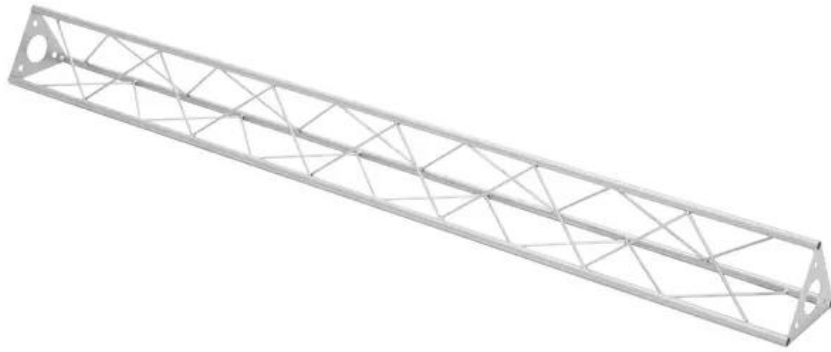

DECOTRUSS ST-1500 Traversa argento

La truss decorativa

Art.n.: 60112044

GTIN: 4026397658422

Descrizione :

DECOTRUSS 3-point truss system

DECOTRUSS is a 3-point truss system made of steel. The individual elements are connected via three M10 bolts and nuts.

The advantage of the bolt connection system is that these bolts and nuts are easily available in case of losing fasteners.

The three main chords are made of 15 mm steel tube with 1.5 mm wall thickness and can only be used for decorative purposes. With its minimal outer dimensions of 150 mm, DECOTRUSS is ideal for creating individual design-elements in decorative areas of private homes, fair booths, shops, discotheques and theatres.

Features :

- Una varietà di traverse e angoli consente di creare strutture spaziali fantasiose
- Le costruzioni DECOTRUSS sono pensate come elemento di design
- Facile da montare
- Tubo della cinghia: 15 mm
- Per campi di applicazione come, ad esempio.: Allestimento negozi; Allestimenti per fiere e negozi

Struttura:	Facile da montare
Tubo della cinghia:	15 mm x 1,5 mm
Materiale:	Acciaio (verniciato a polvere)
Colore:	Color alluminio, verniciato a polvere
Spessore x diametro del puntone:	Materiale pieno da 5 mm
Misure:	Lunghezza: 150 cm Larghezza: 15 cm Altezza: 13 cm
Peso:	3,42 kg