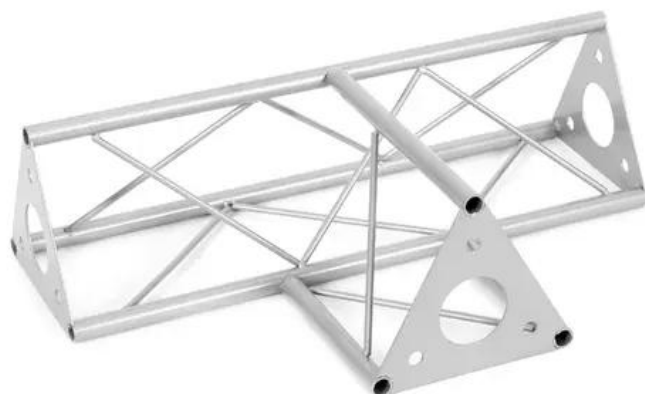

## DECOTRUSS SAT-36 Raccordo a T a 3 vie orizzontale

La truss decorativa

Art.n.: 60112234

GTIN: 4026397658682

### Features :

- Una varietà di traverse e angoli consente di creare strutture spaziali fantasiose
- Le costruzioni DECOTRUSS sono pensate come elemento di design
- Facile da montare
- Tubo della cinghia: 15 mm
- Per campi di applicazione come, ad esempio.: Allestimento negozi; Allestimenti per fiere e negozi

### Logistica

EAN / GTIN: 4026397658682

Peso : 1,67 kg

Lunghezza : 0.46 m

Larghezza : 0.30 m

Altezza : 0.14 m

### Dati tecnici :

Struttura:	Facile da montare
Tubo della cinghia:	15 mm x 1,5 mm
Materiale:	Acciaio (verniciato a polvere)
Colore:	Color alluminio, verniciato a polvere
Spessore x diametro del puntone:	Materiale pieno da 5 mm
Misure:	Lunghezza: 45 cm Larghezza: 30 cm Altezza: 13 cm
Peso:	1,63 kg