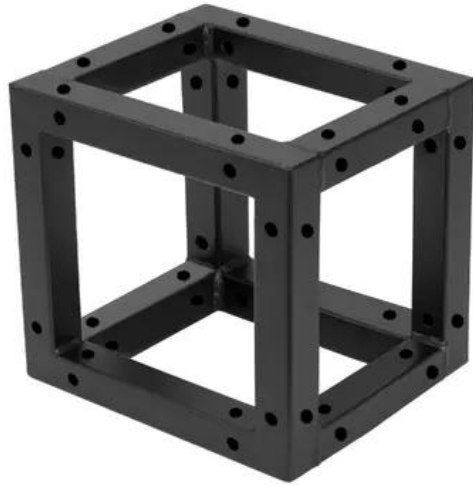

DECOTRUSS Quad Corner Block nero

Elemento accessorio per DECOTRUSS Quad - il sistema di traverse decorativo

Art.n.: 60112400

GTIN: 4026397665765

Features :

- Dimensioni ridotte di 20 cm
- Montaggio particolarmente facile tramite vite M8
- Per strutture di tendenza
- Ottieni effetti scenografici in combinazione con un'illuminazione adeguata, piante di un verde intenso, elementi in ottone e bianco per un forte contrasto
- Si prega di ordinare il set di viti adatto
- Per campi di applicazione come, ad esempio,: Allestimento negozi; DJ mobili/Intrattenitori solisti; installazione

Logistica

EAN / GTIN: 4026397665765

Peso : 1,70 kg

Lunghezza : 0.22 m

Larghezza : 0.22 m

Altezza : 0.23 m

Dati tecnici :

Materiale: Acciaio (verniciato a polvere)

Colore: Nero, verniciato a polvere

Misure: Lunghezza: 20 cm

Larghezza: 20 cm

Profondità: 20 cm

Peso: 1,50 kg

Contenuto della confezione: