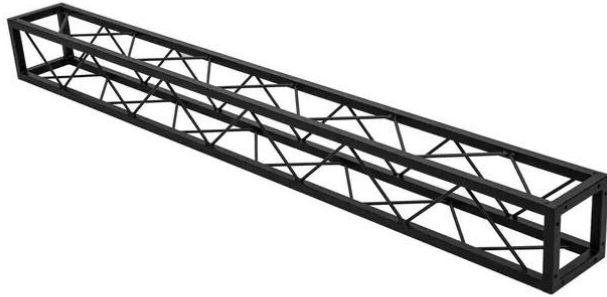

Quad ST-2000 Traversa nero

Traversa quadrata decorativa

Art.n.: 60112430
GTIN: 4026397665833

Quad ST-2000 Traversa nero

Traversa quadrata decorativa

Art.n.: 60112430
GTIN: 4026397665833

Features :

- Piccola traversa decorativa
- Dimensioni ridotte di 20 cm
- Montaggio particolarmente facile tramite vite M8
- Per strutture di tendenza
- Ottieni effetti scenografici in combinazione con un'illuminazione adeguata, piante di un verde intenso, elementi in ottone e bianco per un forte contrasto
- Si prega di ordinare il set di viti adatto
- Disponibile in varie lunghezze
- Per campi di applicazione come, ad esempio.: Allestimento negozi; DJ mobili/Intrattenitori solisti; installazione