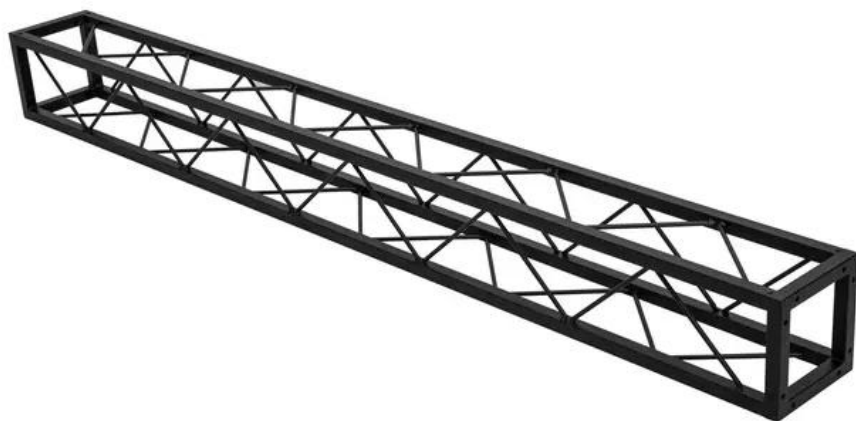

DECOTRUSS Quad ST-2000 Traversa nero

Traversa quadrata decorativa

Art.n.: 60112430

GTIN: 4026397665833

Features :

- Piccola traversa decorativa
- Dimensioni ridotte di 20 cm
- Montaggio particolarmente facile tramite vite M8
- Per strutture di tendenza
- Ottieni effetti scenografici in combinazione con un'illuminazione adeguata, piante di un verde intenso, elementi in ottone e bianco per un forte contrasto
- Si prega di ordinare il set di viti adatto
- Disponibile in varie lunghezze
- Per campi di applicazione come, ad esempio,: Allestimento negozi; DJ mobili/Intrattenitori solisti; installazione

Logistica

EAN / GTIN: 4026397665833

Peso : 12,45 kg

Lunghezza : 0.23 m

Larghezza : 0.23 m

Altezza : 2.03 m

Merci voluminose

Dati tecnici :

Materiale:	Acciaio (verniciato a polvere)
Colore:	Nero, opaco, verniciato a polvere
Spessore x diametro del puntone:	Materiale pieno da 8 mm
Misure:	Lunghezza: 200 cm Larghezza: 20 cm Profondità: 20 cm
Peso:	11,45 kg