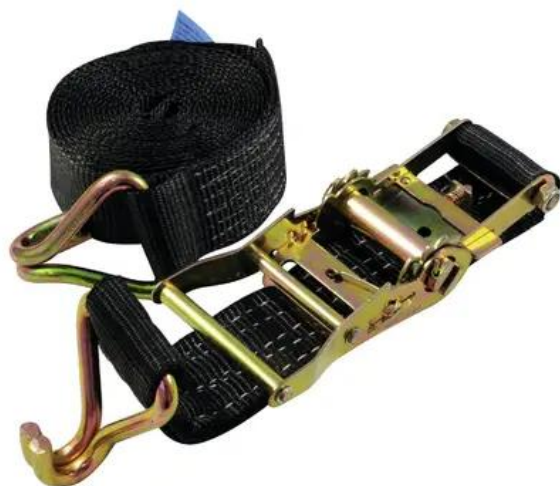

SHZ Cinghia di tensione H400 cricchetto gancio a punta nera

Cinghia di tensione

Art.n.: 60206793

GTIN: 4026397466331

Features :

- Con gancio a punta su entrambi i lati
- Forza di trazione cinghia semplice 1000 daN
- Forza di trazione cinghia doppia 2000 daN
- Forza di precarico 150 daN
- Complies with EN 12195-2
- Serratura a cricchetto
- Made in Germany

Logistica

EAN / GTIN: 4026397466331

Peso : 1,10 kg

Lunghezza : 0.22 m

Larghezza : 0.17 m

Altezza : 0.05 m

Dati tecnici :

Norma: EN 12195-2,

Chiusura: Serratura a cricchetto

Hardware: 2 parti

Colore: Nero

Misure: Lunghezza: 300 cm

Larghezza: 5 cm

Peso: 1,10 kg

Contenuto della confezione:
