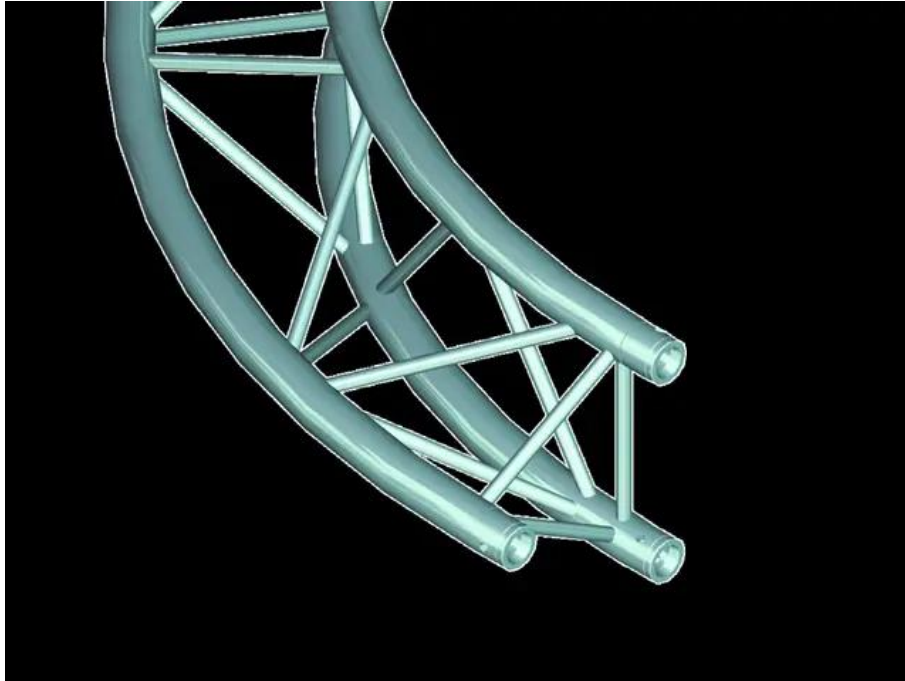

ALUTRUSSE DECOLOCK DQ-3 Elemento per cerchio d=6m < 45°

Sistema di traverse universale a 3 punti in struttura leggera

Art.n.: 6030169A

GTIN: 4026397559125

Features :

- La lega di alluminio per un look classico e high-tech
- Montaggio rapido, efficiente e affidabile tramite connettori a cono QUICK-LOCK
- Un'ampia selezione di lunghezze, elementi circolari e angolari offre la massima flessibilità
- Costruzioni speciali secondo le specifiche del cliente su richiesta
- Tubo della cinghia: 35 mm
- Disponibile su richiesta in qualsiasi colore RAL
- Disponibile in vari modelli
- Made in Europe
- Per campi di applicazione come, ad esempio,; Teatro; Allestimenti per fiere e negozi; installazione; palco

Logistica

EAN / GTIN: 4026397559125

Dati tecnici :

Allineamento cerchio (sistema a 3 punti):	Punta all'esterno
Tubo della cinghia:	35 mm x 2 mm
Colore:	Color alluminio; disponibile su richiesta in qualsiasi colore RAL
Spessore x diametro del puntone:	10 x 2mm

Contenuto della confezione:

1 x set di connettori