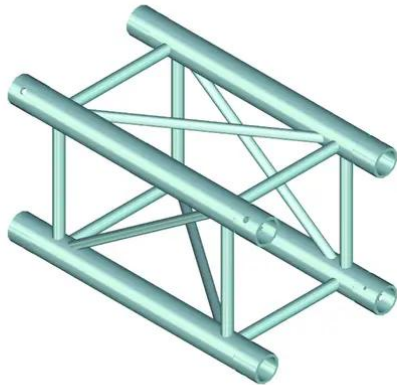

alutruss

TOWERTRUSS TQTR-1000 Traversa a 4 punti

Traversa a torre a 4 punti

Art.n.: 60304410

GTIN: 4026397199734

alutruss

TOWERTRUSS TQTR-1000 Traversa a 4 punti

Traversa a torre a 4 punti

Art.n.: 60304410

GTIN: 4026397199734

Features :

- Per la costruzione di supporti a terra
- Facile da montare
- Tubo della cinghia: 50 mm
- Certificato TÜV Süd
- Per maggiori informazioni su questo prodotto, consultare "Download" nella scheda tecnica