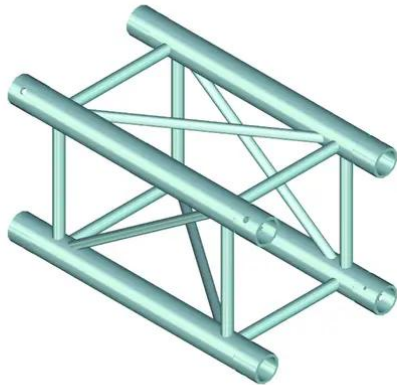

alutruss

TOWERTRUSS TQTR-3000 Traversa a 4 punti

Traversa a torre a 4 punti

Art.n.: 60304440

GTIN: 4026397199765

alutruss

TOWERTRUSS TQTR-3000 Traversa a 4 punti

Traversa a torre a 4 punti

Art.n.: 60304440

GTIN: 4026397199765

Features :

- Per la costruzione di supporti a terra
- Facile da montare
- Tubo della cinghia: 50 mm
- Certificato TÜV Süd
- Per maggiori informazioni su questo prodotto, consultare "Download" nella scheda tecnica