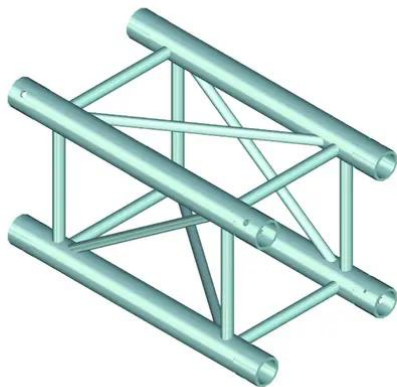

alutruss

TOWERTRUSS TQTR-5000 Traversa a 4 punti

Traversa a torre a 4 punti

Art.n.: 60304460

GTIN: 4026397199789

alutruss

TOWERTRUSS TQTR-5000 Traversa a 4 punti

Traversa a torre a 4 punti

Art.n.: 60304460

GTIN: 4026397199789

Features :

- Per la costruzione di supporti a terra
- Facile da montare
- Tubo della cinghia: 50 mm
- Certificato TÜV Süd
- Per maggiori informazioni su questo prodotto, consultare "Download" nella scheda tecnica