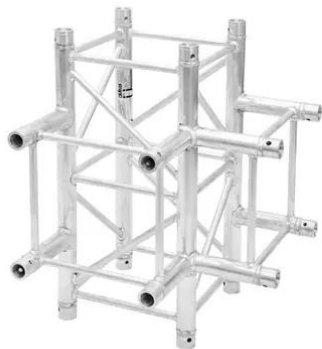

alutruss

QUADLOCK GL400-T42 Pezzo trasversale a 4 vie

Art.n.: 60306316
GTIN: 4026397578010

alutruss

QUADLOCK GL400-T42 Pezzo trasversale a 4 vie

Art.n.: 60306316
GTIN: 4026397578010

Features :

- Tubo della cinghia: 50 mm
- Made in Europe