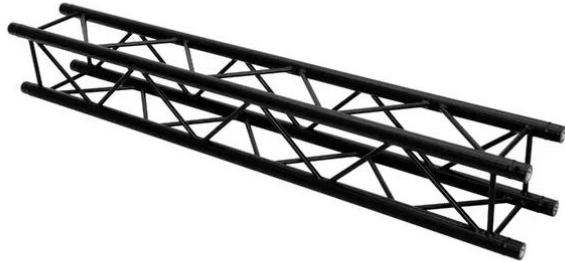

## QUADLOCK ROAD S6082-2500

### Traversa a 4 punti

Sistema di traverse a 4 punti con verniciatura a polvere strutturata nera

**Art.n.: 60306354**  
GTIN: 4026397731453

#### Features :

---

- Montaggio facile
- Tubo della cinghia: 50 mm
- Certificato TÜV Süd
- Made in Europe
- Per campi di applicazione come, ad esempio,: Noleggiatore; Teatro; Allestimenti per fiere e negozi; club/scuole di danza