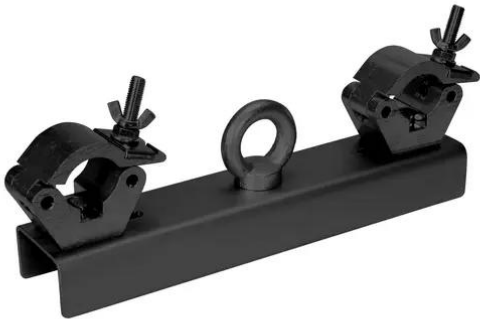

Gizmo/Clamps Adattatore traversa nero

Supporto traversa

Art.n.: 60320385

GTIN: 4026397570458

Gizmo/Clamps Adattatore traversa nero

Supporto traversa

Art.n.: 60320385

GTIN: 4026397570458

Features :

- Con due morsetti TPC-50
- Tubo della cinghia: 50 mm
- <p>ALUTRUS GI-1 Adattatore traversa nero
- <h2 class="featureSatz">Supporto traversa</h2> Profilo a U con fori oblungi per appendere le traverse
- Per traverse da 25 a 40 cm
- Grazie alle posizioni regolabili, l'adattatore può essere utilizzato per diverse traverse
- Occhiello a vite M20 con rondella e dado autobloccante
- Verificato LGA
- <p>EUROLITE TPC-50S Morsetto
- <h2 class="featureSatz">Morsetto di montaggio per tubo da 50 mm, capacità di carico massima WLL 800 kg</h2>