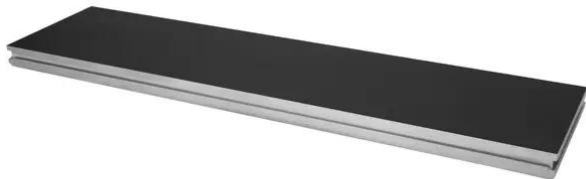

alutruss

Elemento scenografico BE-1 2x0,5m 750kg/m²

Piattaforma per esterni

Art.n.: 80702707

GTIN: 4026397657036

alutruss

Elemento scenografico BE-1 2x0,5m 750kg/m²

Piattaforma per esterni

Art.n.: 80702707

GTIN: 4026397657036

Features :

- Telaio in alluminio 2 x 0,5 m
- I piedini a innesto in alluminio devono essere ordinati separatamente
- Carico superficiale 750 kg/m²
- Adatto per uso esterno
- Certificato TÜV Nord