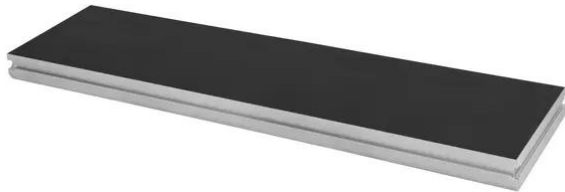

Stage element BE-1L 2x0.5m 500kg/m²

Piattaforma per esterni

Art.n.: 80702715

GTIN: 4026397761368

Prezzo di listino: 415.31 €
incl. 19% IVA

Stage element BE-1L 2x0.5m 500kg/m²

Piattaforma per esterni

Art.n.: 80702715

GTIN: 4026397761368

Features :

- Telaio in alluminio 2 x 0,5 m
- I piedini a innesto in alluminio devono essere ordinati separatamente
- Carico superficiale 500 kg/m²
- Adatto per uso esterno
- Per campi di applicazione come, ad esempio,: Palco; noleggiatore
- Certificato TÜV Nord