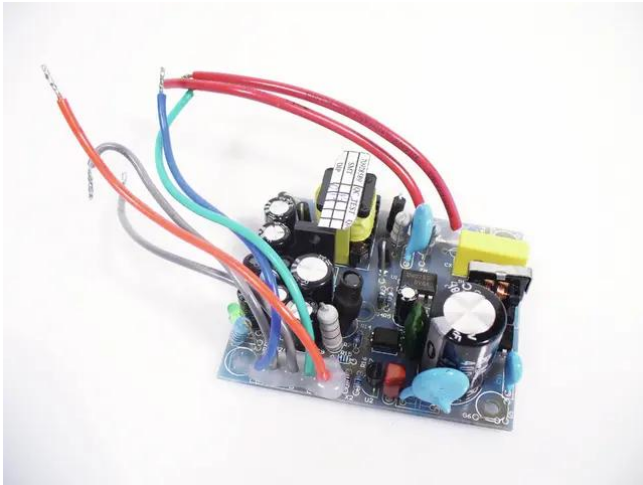

Pcb (power supply) DXO-24/26 (DSKGPOWB)

Art.n.: E0050810
GTIN: 4026397332896

Pcb (power supply) DXO-24/26 (DSKGPOWB)

Art.n.: E0050810
GTIN: 4026397332896

Features :
