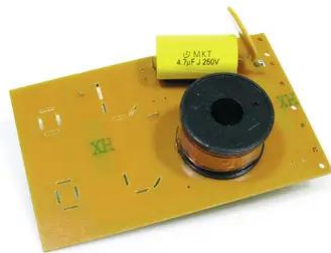

Crossover TX-1520/1220/2520 TMX

Art.n.: E0197614
GTIN: 4026397197693

Crossover TX-1520/1220/2520 TMX

Art.n.: E0197614
GTIN: 4026397197693

Features :
