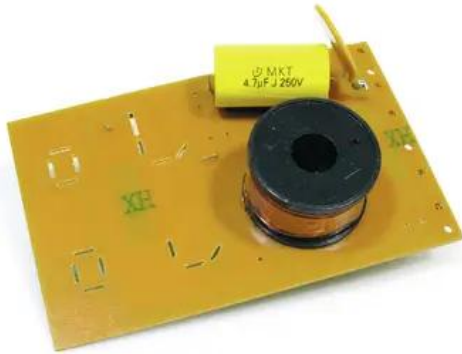

Crossover TX-1520/1220/2520 TMX

Art.n.: E0197614

GTIN: 4026397197693

Features :

Dati tecnici :

Contenuto della confezione:

Logistica

EAN / GTIN: 4026397197693

Peso : 0,09 kg

Lunghezza : 0.16 m

Larghezza : 0.12 m

Altezza : 0.06 m