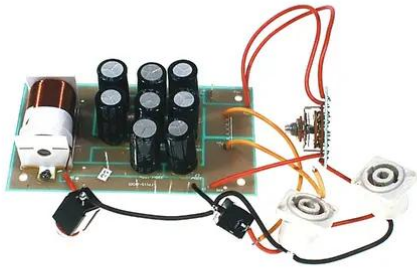

## Crossover KPA-115

**Art.n.: E0198123**  
GTIN: 4026397164503

---